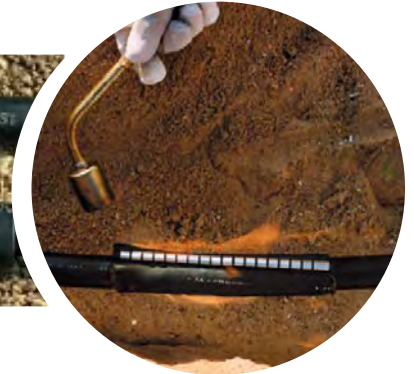

ALIANZA ELÉCTRICA
Especialistas en Media Tensión S.A. DE C.V.

Mangas de Cierre

Las mangas de cierre 3M garantizan la protección de derivaciones en baja tensión.

Encuentra stock de este producto en nuestras sucursales.

Descripción

UOM

3M

Empalme Derivador 2-4/0

Pieza

UYBTC3535

3M